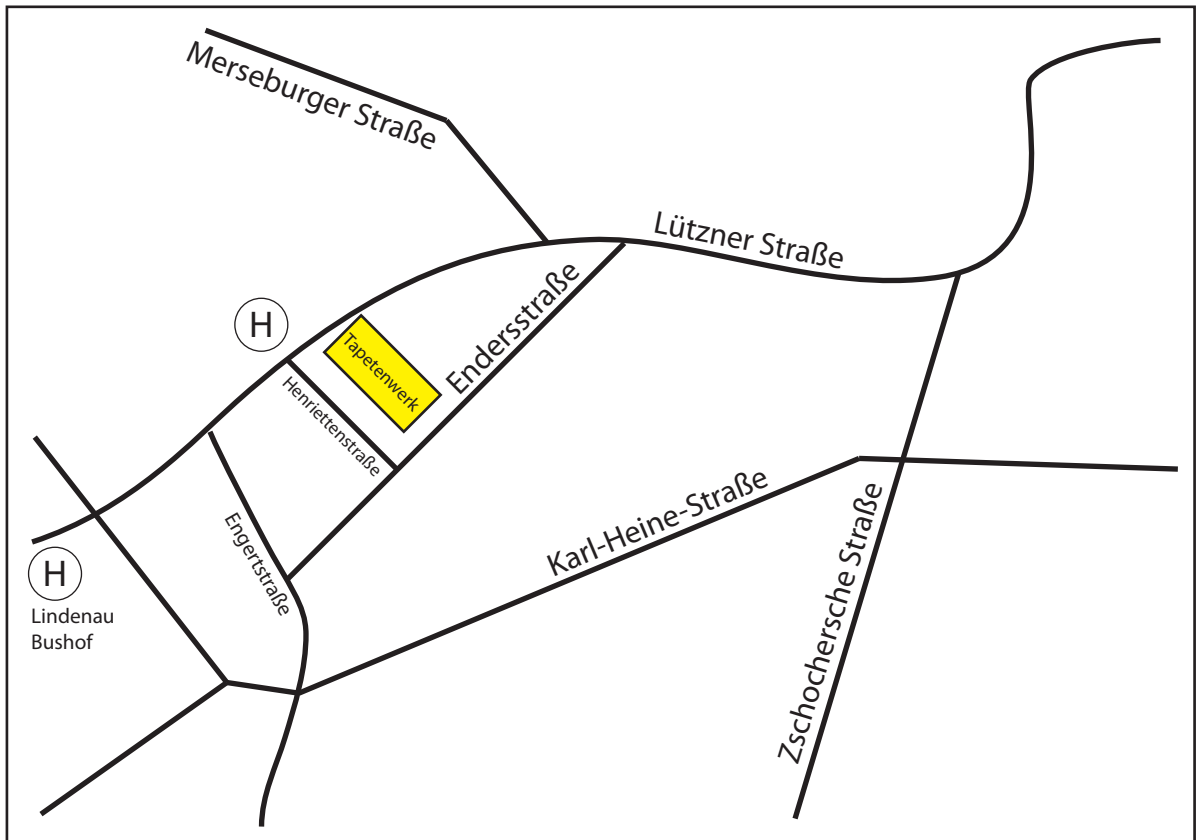

Anfahrtsskizze

Zerreiproben.

Erwartungen an die deutsche Einheit und an eine europische Integration

Ein Projekt des Leipziger Kreises. Forum fr Wissenschaft und Kunst

Vernissage und Kolloquium

Freitag, 5. November 2010, ab 17:00 Uhr, Tapetenwerk, Ltzner Strae 91, Leipzig

Leipzig, Lindenau und Plagwitz

Anfahrt vom Stadtzentrum

Haltestelle Goerdelerring (Stadtzentrum)

Straenbahn Linie 15, Richtung Miltitz

ab 15:00 Uhr, alle 10 Minuten

Haltestelle Krnerstrae (Leipzig, Sdvorstadt, Hotel Pianoforte und Hotel Michaelis)

Bus Linie 60, Richtung Hermann-Duncker-Strae

ab 15:00 Uhr, alle 10 Minuten

Rckfahrt vom Tapetenwerk

Haltestelle Lindenau Bushof

Bus Linie 60, Richtung Lipsiusstrae

20:12, 20:42, 21:12, 21:42, 22:12, 22:42, 23:12, 23:42 Uhr (letzter Bus)

Haltestelle Henriettenstrae

Straenbahn Linie 15, Richtung Meusdorf

20:03, 20:18, 20:33, 20:48, 21:03, 21:18, 21:33, 21:48 Uhr,

22:03, 22:18, 22:40, 23:10, 23:40, 00:10, 00:50 Uhr (letzte Bahn)